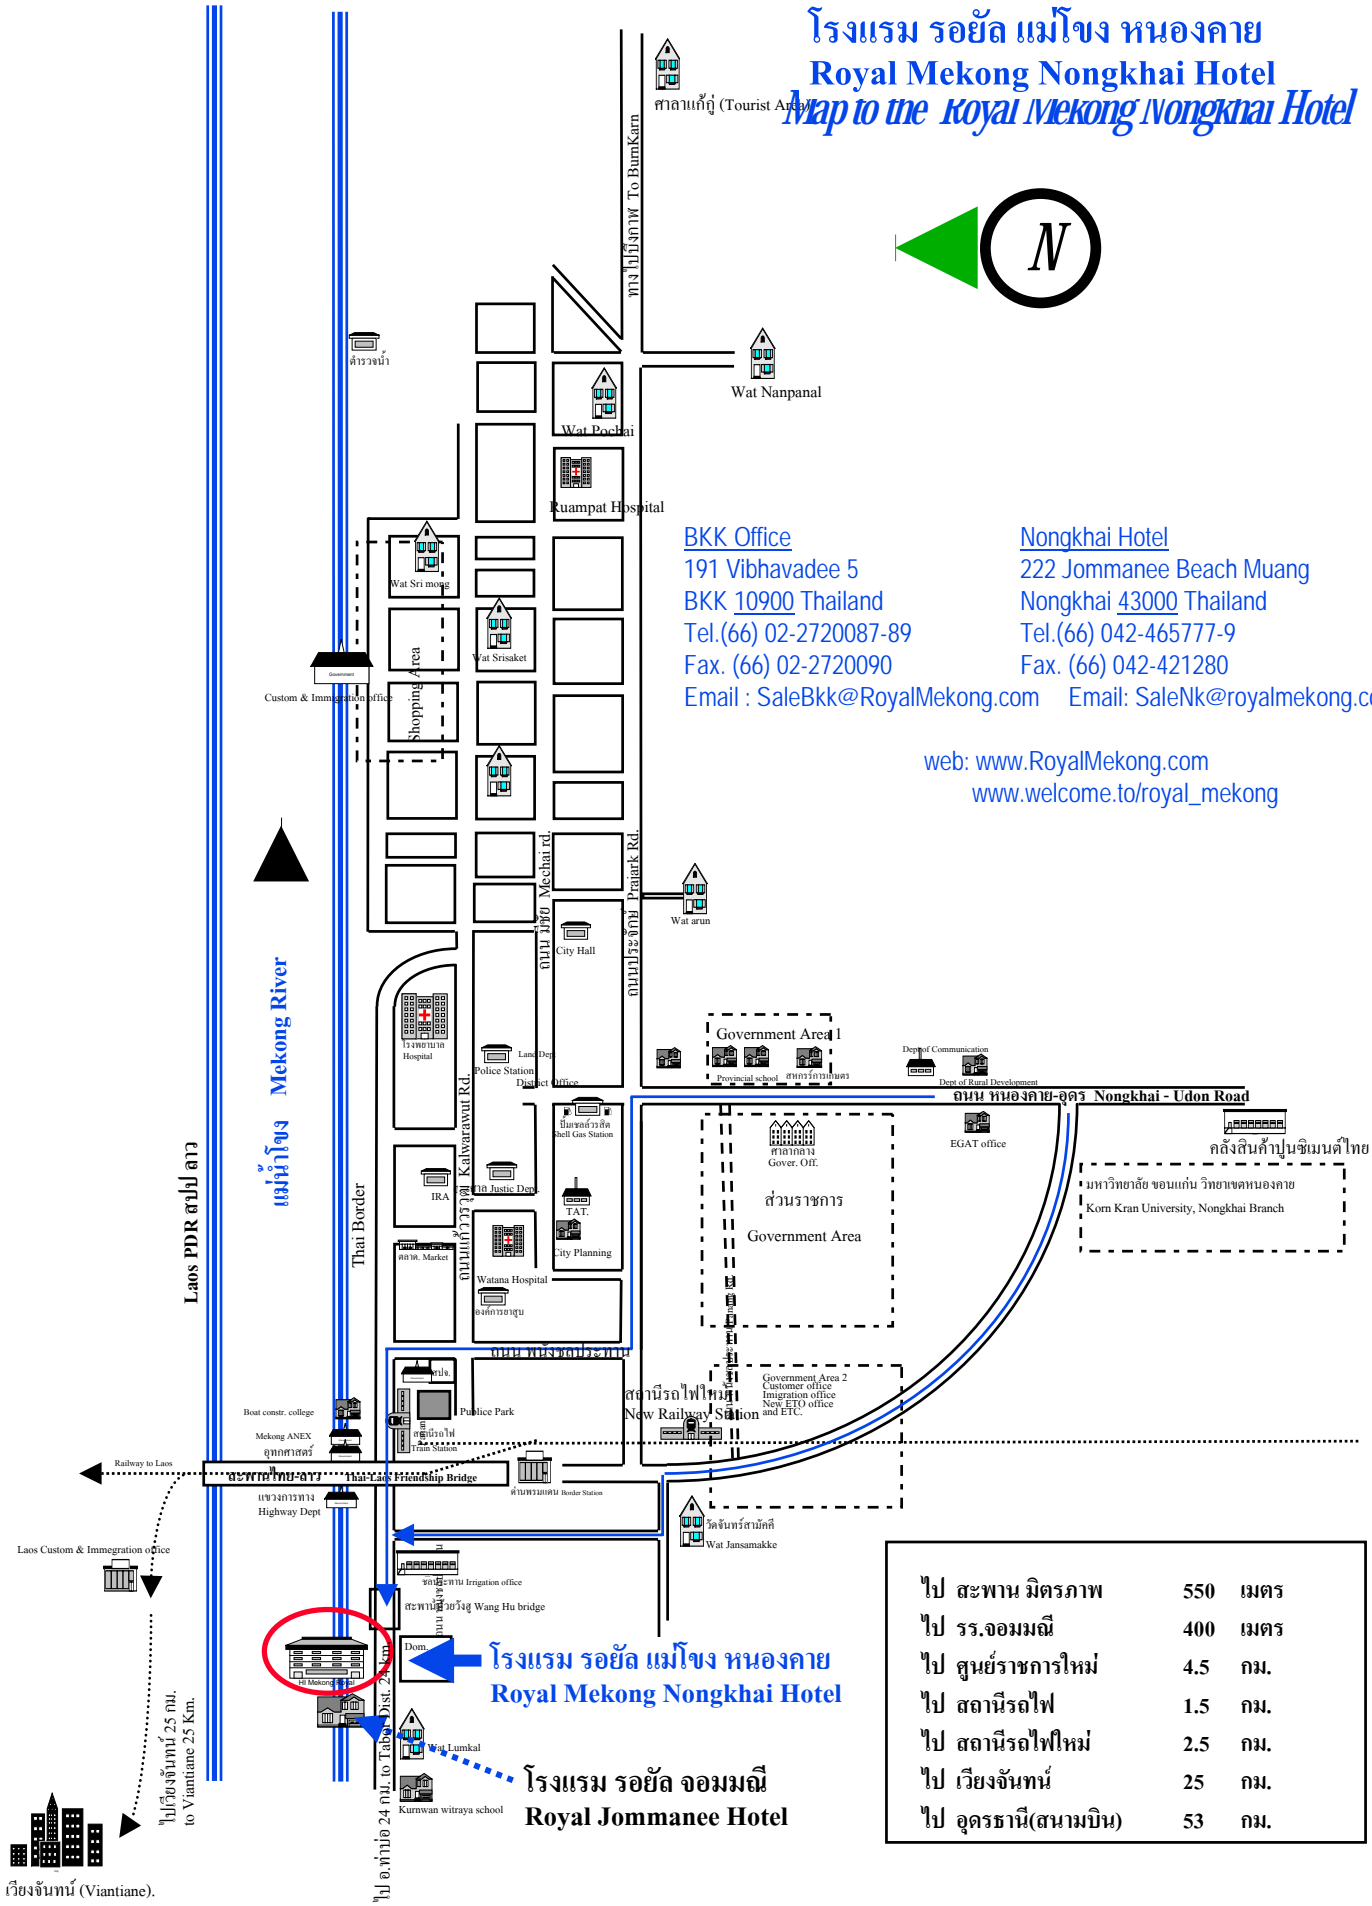

ไป สะพานมิตรภาพ	550 เมตร
ไป รร.จอมมณี	400 เมตร
ไป ศูนย์ราชการใหม่	4.5 กม.
ไป สถานีรถไฟ	1.5 กม.
ไป สถานีรถไฟใหม่	2.5 กม.
ไป เวียงจันทน์	25 กม.
ไป อุดรธานี(สนามบิน)	53 กม.

เวียงจันทน์ (Vientiane).